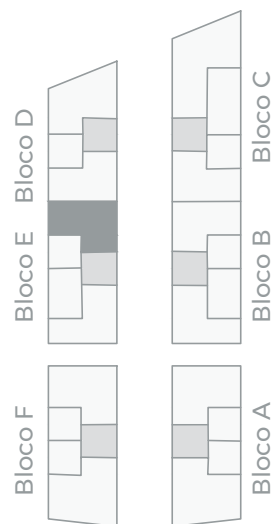

T2

LOTE 4 | Bloco E

Piso Letra
4 A

Área Bruta Encerrada
Gross Floor Area
114.7 m²

Área Bruta da Varanda
Gross Balcony Area
22.2 m²

Sala
Living Room
42.0 m²

Kitchenette
Kitchenette
11.6 m²

Suite
Master Bedroom
14.6 m²

Quarto
Bedroom
11.7 m²

Arrecadação
Storage
1

Lugares de Estacionamento
Parking Spaces
1

As áreas aqui referidas poderão estar ainda sujeitas a pequenas alterações, decorrentes quer do processo de construção, quer do processo de licenciamento. Os elementos e informações constantes neste documento são, aliás, meramente indicativos, não possuindo qualquer vínculo ou natureza contratual.