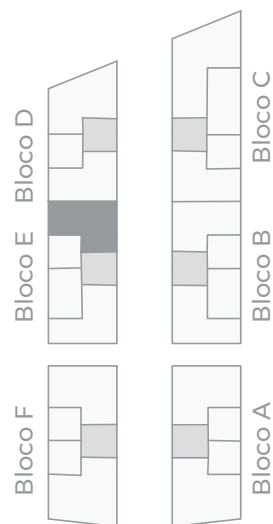

T2

LOTE 4 | Bloco E

Piso Letra
2 A

Área Bruta Encerrada
Gross Floor Area
121.7 m²

Área Bruta da Varanda
Gross Balcony Area
22.2 m²

Sala
Living Room
41.6 m²

Kitchenette
Kitchenette
11.6 m²

Suite
Master Bedroom
13.7 m²

Suite
Master Bedroom
17.6 m²

Arrecadação
Storage
1

Lugares de Estacionamento
Parking Spaces
2

As áreas aqui referidas poderão estar ainda sujeitas a pequenas alterações, decorrentes quer do processo de construção, quer do processo de licenciamento. Os elementos e informações constantes neste documento são, aliás, meramente indicativos, não possuindo qualquer vínculo ou natureza contratual.