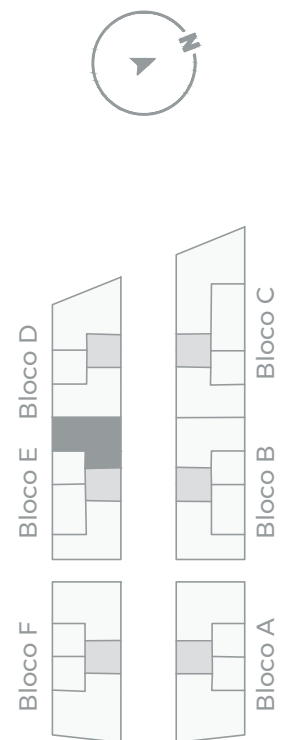

T2

LOTE 4 | Bloco E

Piso Letra
1 A

Área Bruta Encerrada
Gross Floor Area
121.7 m²

Área Bruta da Varanda
Gross Balcony Area
30.4 m²

Sala
Living Room
41.6 m²

Kitchenette
Kitchenette
11.6 m²

Suite
Master Bedroom
13.7 m²

Suite
Master Bedroom
17.6 m²

Arrecadação
Storage
1

Lugares de Estacionamento
Parking Spaces
2

As áreas aqui referidas poderão estar ainda sujeitas a pequenas alterações, decorrentes quer do processo de construção, quer do processo de licenciamento. Os elementos e informações constantes neste documento são, aliás, meramente indicativos, não possuindo qualquer vínculo ou natureza contratual.