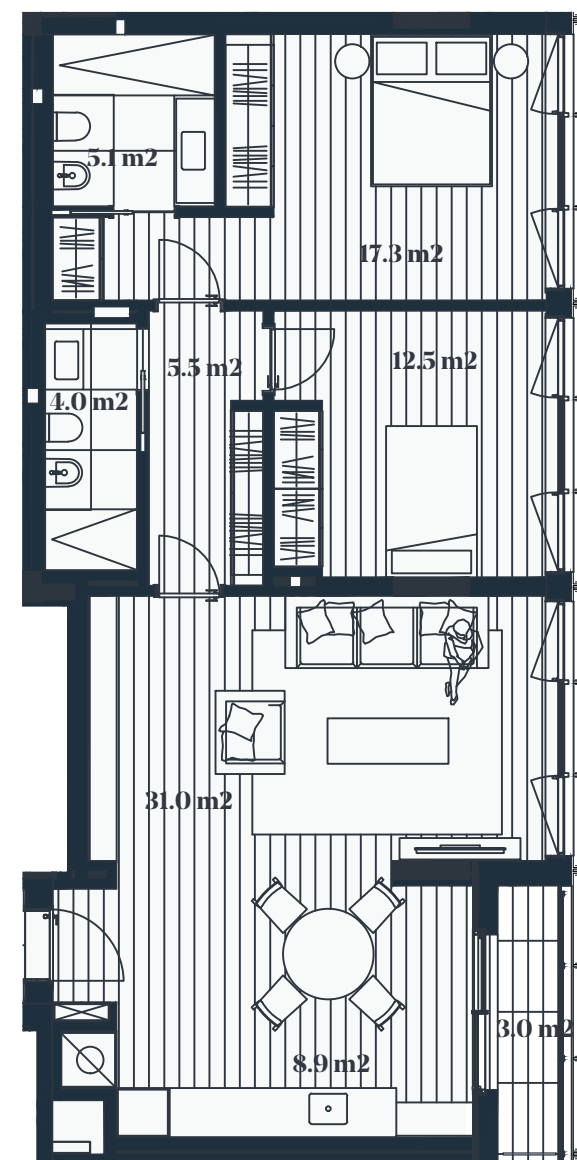

T2

LOTE 4 | Bloco C

Piso Letra
1 C

Área Bruta Encerrada
Gross Floor Area
105.7 m²

Sala
Living Room
31.0 m²

Kitchenette
Kitchenette
8.9 m²

Suite
Master Bedroom
17.2 m²

Quarto
Bedroom
12.5 m²

Arrecadação
Storage
1

Lugares de Estacionamento
Parking Spaces
1

As áreas aqui referidas poderão estar ainda sujeitas a pequenas alterações, decorrentes quer do processo de construção, quer do processo de licenciamento. Os elementos e informações constantes neste documento são, aliás, meramente indicativos, não possuindo qualquer vínculo ou natureza contratual.